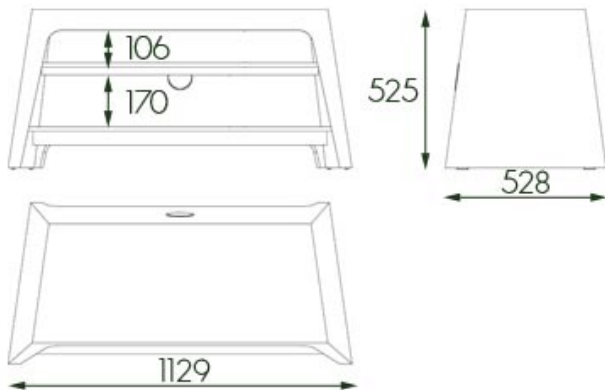

specificaties | specifications | spécifications | Ausführungen

° type	CLR-big	° article code	CLR-big
° afwerking	mat (m)	° finish	mat (m)
° afmetingen (BxHxD)	1129 x 525 x 528	° dimensions (WxHxD)	1129 x 525 x 528
° max. belasting	60 kg	° maximum load	60 kg
° max. schermgrootte	60"	° maximum size screen	60"
° 1 legplank	4 AV-componenten	° 1 shelf	4 AV-components
° max. belasting legplank	30 kg	° maximum shelf load	30 kg
° geleverd in 1 stuk	geen assemblage	° delivered in 1 piece	no assembly
° kabelmanagement		° cable management	
° code de l'article	CLR-big	° Artikel-Bezeichnung	CLR-big
° finition	mat (m)	° Oberfläche	matt (m)
° dimensions (LxHxP)	1129 x 525 x 528	° Abmessung (BxHxT)	1129 x 525 x 528
° charge maximale	60 kg	° maximale Belastbarkeit	60 kg
° dimension maximale écran	60"	° maximale Bildschirmgröße	bis 60"
° 1 rayon	4 équipements audiovisuels	° 1 Fachboden	4 AV-Komponenten
° charge maximale rayon	30 kg	° max. Belastbarkeit des Fachbodens	30 kg
° livré en 1 pièce	pas d'assemblage	° Verpackung 1 Stück kompl. in Karton	keine Montage
° système de gestion du câblage		° Kabelmanagement Rückwand	

afmetingen | dimensions | Abmessung

De afgebeelde kleuren zijn slechts indicatief. De reële kleuren kunnen afwijken.

The photo reproductions of the colors should be considered purely indicative.

Les reproductions des couleurs sont à titre indicatif.