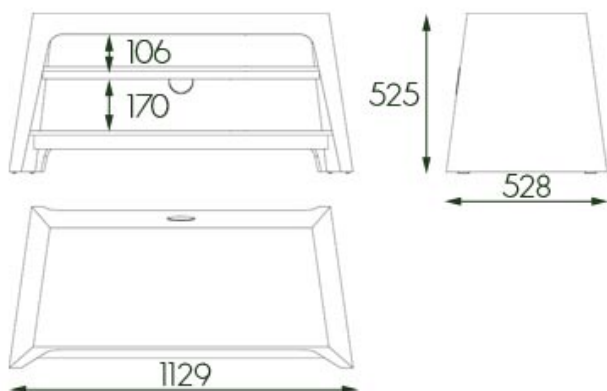

afmetingen | dimensions | Abmessung

De afgebeelde kleuren zijn slechts indicatief. De reële kleuren kunnen afwijken.

The photo reproductions of the colors should be considered purely indicative.

Les reproductions des couleurs sont à titre indicatif.

die Wiedergabe der Farben dient lediglich als Hinweis (Farbabweichungen möglich)